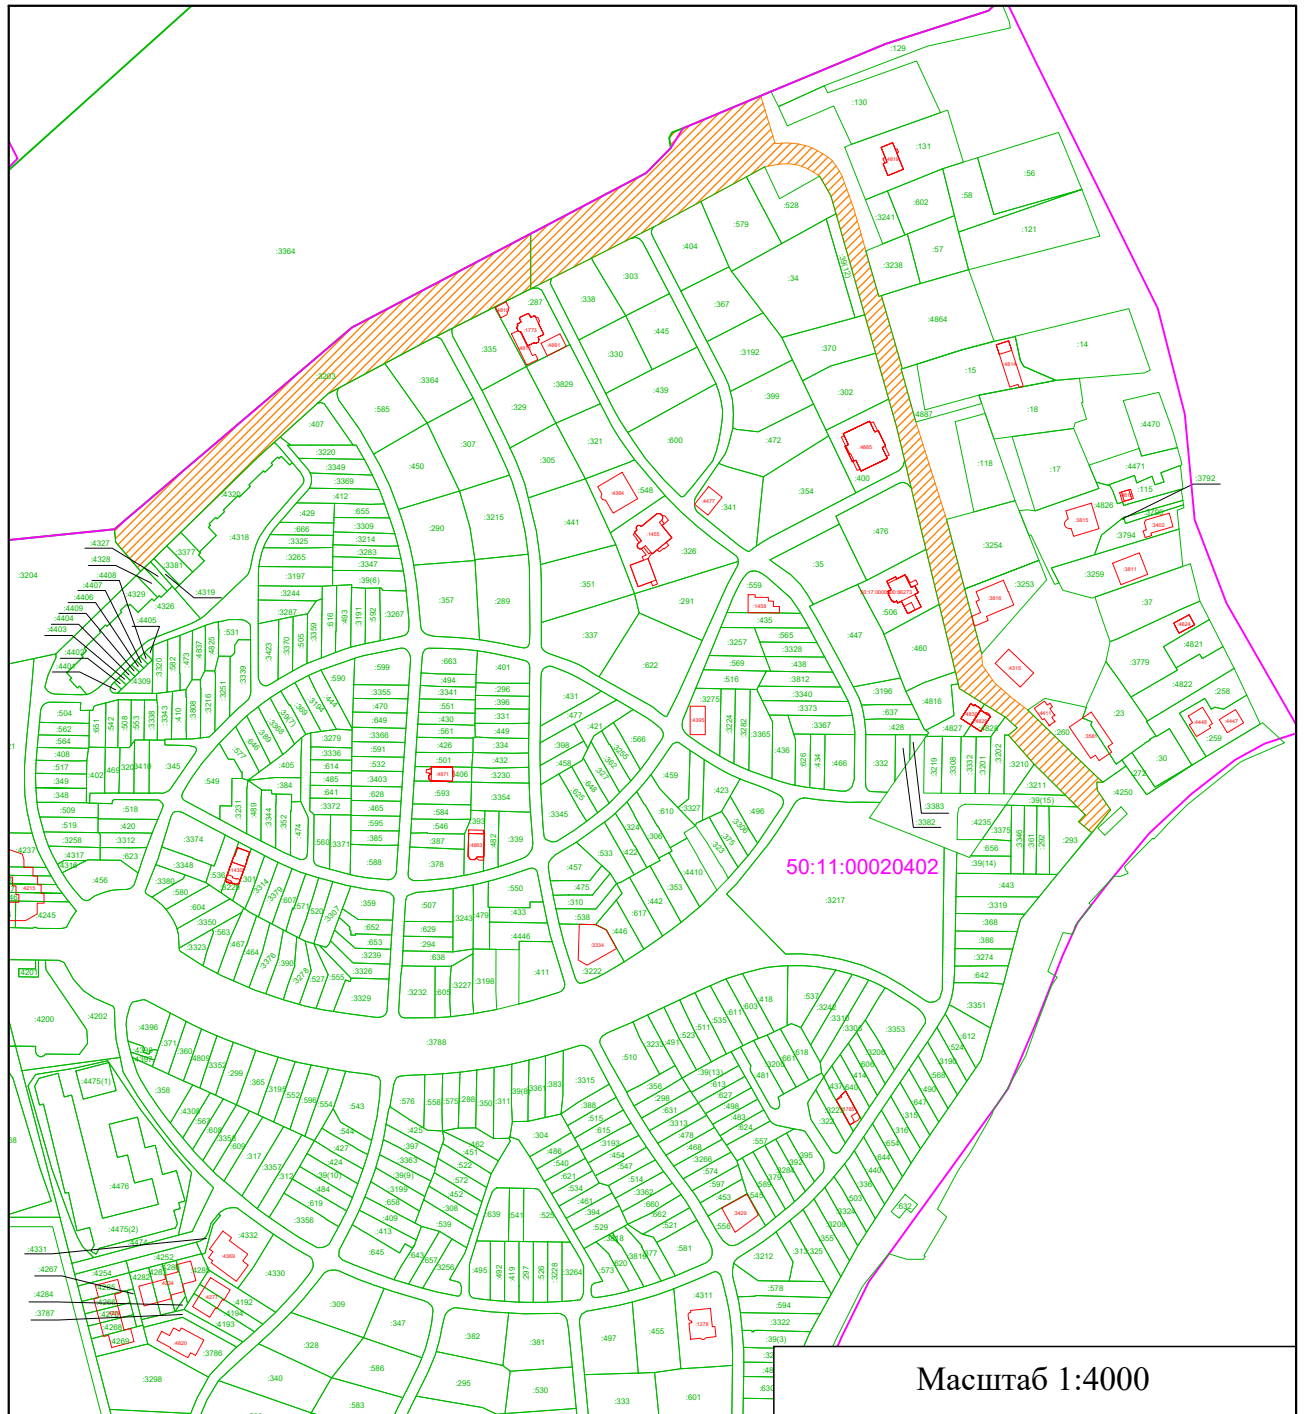

Схема

Московская область, Красногорский район, д. Гаврилково, ЭЖК "Эдем"

**Условные обозначения:**

-  - рассматриваемая территория, входящая в состав земель, находящиеся в публичной и/или муниципальной собственности
- 50:11:00020402 - номер кадастрового квартала
-  - граница кадастрового квартала
-  - обозначение земельного участка
-  - граница земельного участка в соответствии с ЕГРН