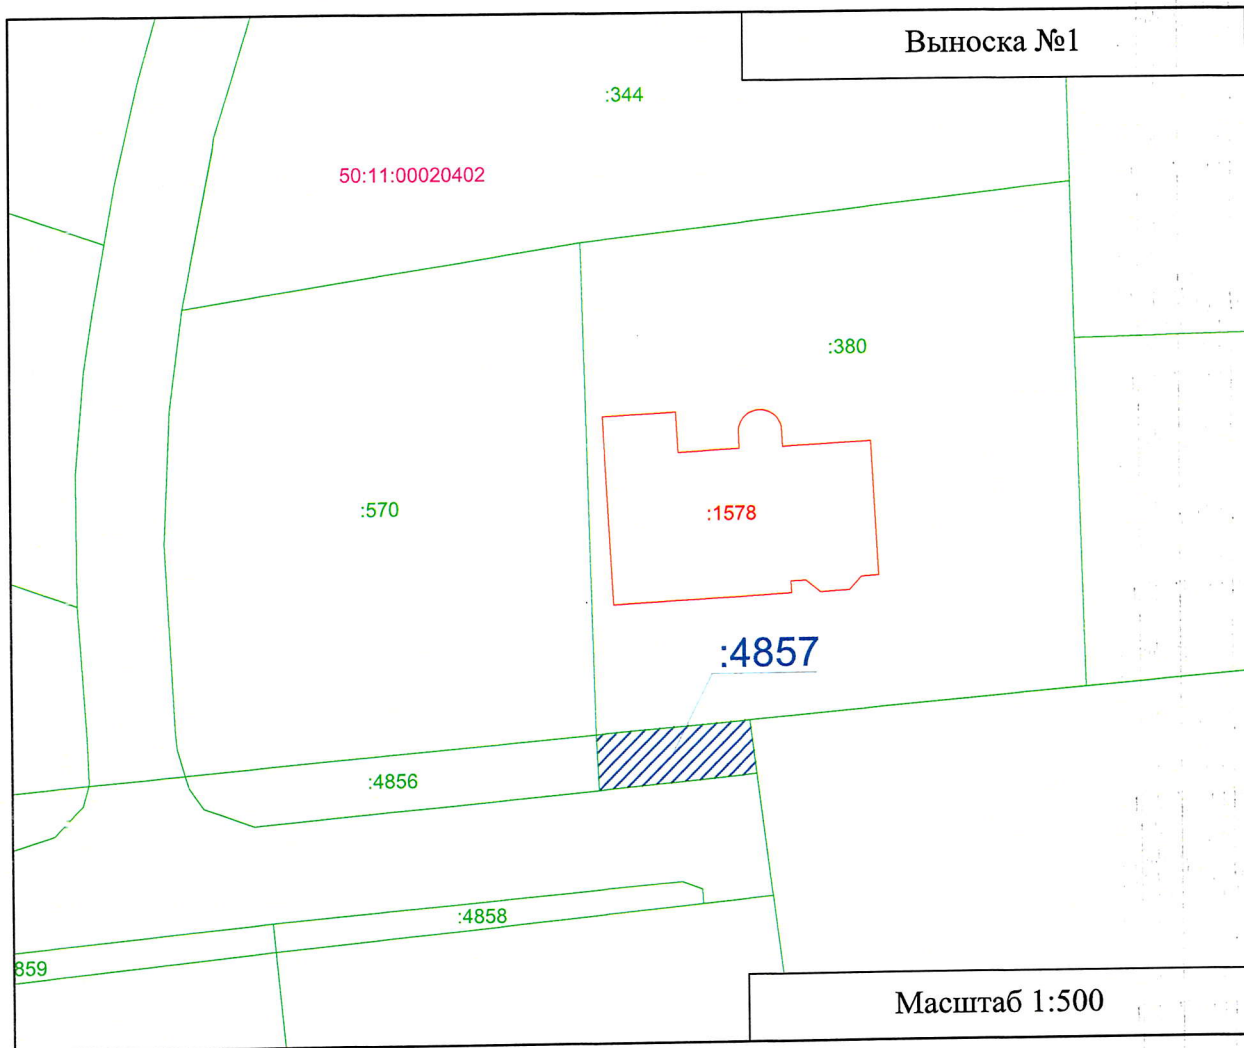

Схема расположения земельных участков

Московская область, Красногорский район, д. Гаврилково, ЭЖК "Эдем"