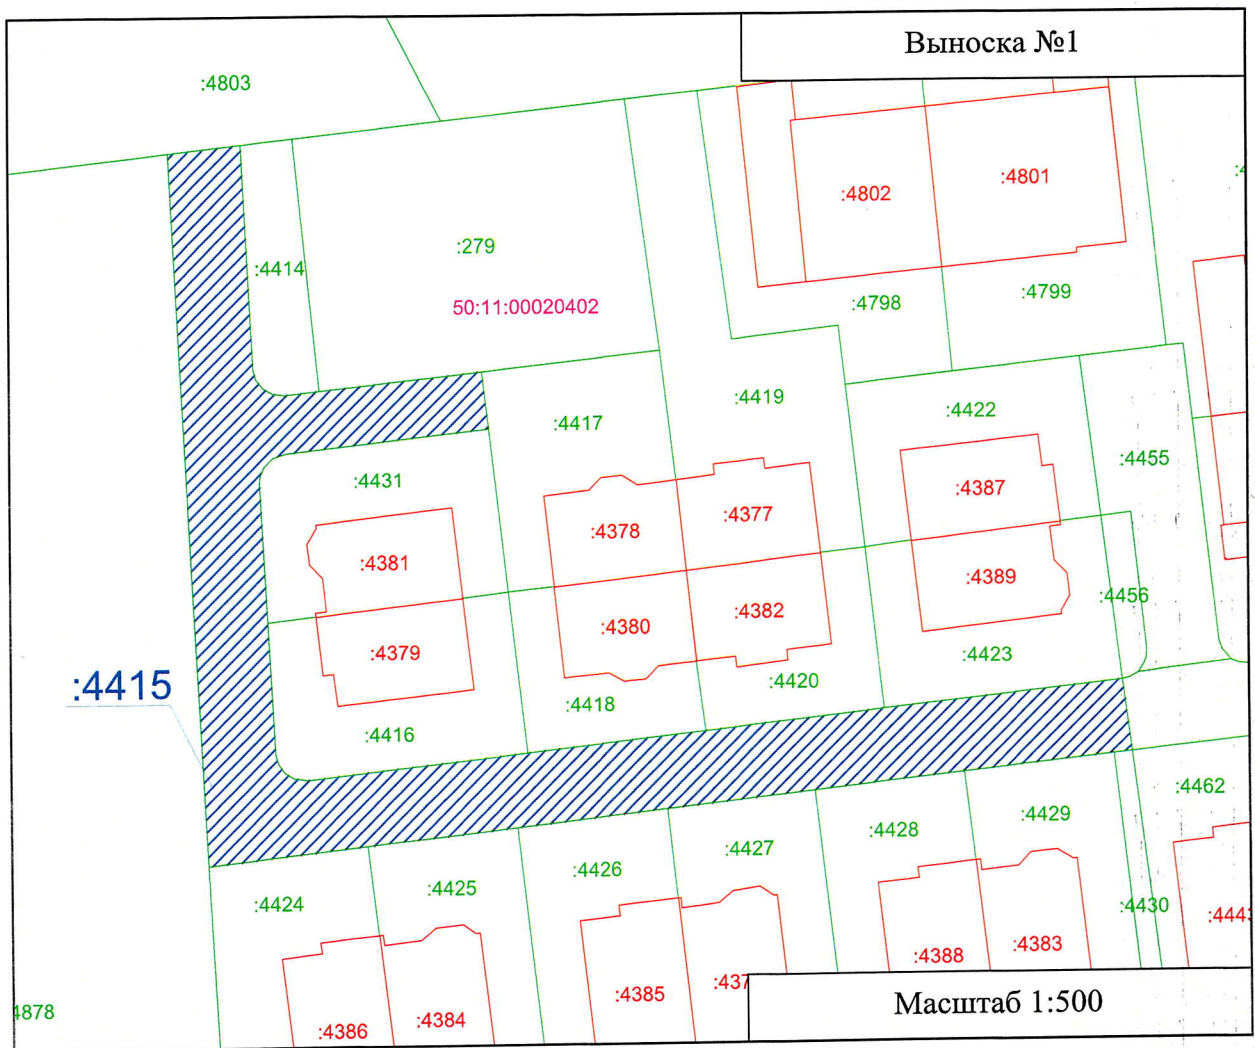

Схема расположения земельных участков

Московская область, Красногорский район, д. Гаврилково, ЭЖК "Эдем"

Вид объекта недвижимости: Земельный участок
Кадастровый номер участка: 50:11:0020402:4415
Местоположение: Московская область,
 р-н Красногорский, АОЗТ «Птицефабрика
 «Красногорская»
Площадь уточненная: 605 кв. м
Категория земель: Земли населенных пунктов
Вид разрешенного использования:
 Под жилищное строительство
Кадастровая стоимость: 8 247 680,65 руб.

Местоположение: Московская область,
р-н Красногорский, АОЗТ "Птицефабрика
"Красногорская"

Площадь уточненная: 323 кв. м

Категория земель: Земли населенных пунктов

Вид разрешенного использования:

Под жилищное строительство