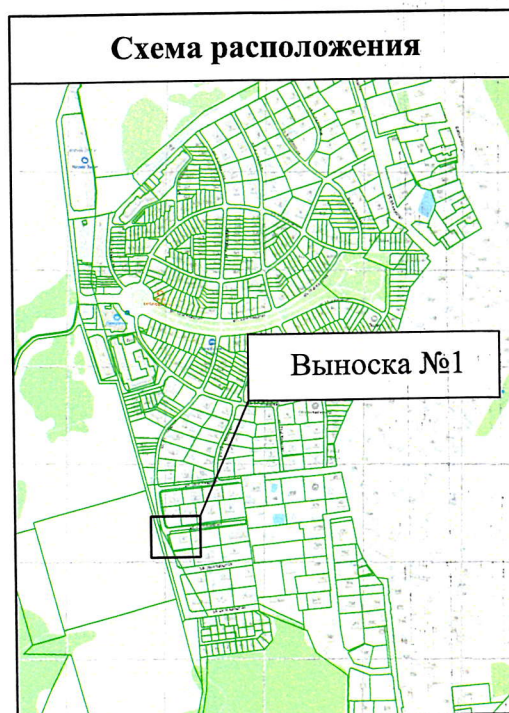

Условные обозначения:

50:11:0020402 - номер кадастрового квартала

 - обозначение земельного участка :4853

 - граница земельного участка в соответствии с ЕГРН

:4853 - обозначение земельного участка :4853

:4799 - обозначение земельного участка

Дата: 19.03.2026

Схема расположения земельных участков

Московская область, Красногорский район, д. Гаврилково, ЭЖК "Эдем"

Вид объекта недвижимости: Земельный участок
Кадастровый номер участка: 50:11:0020402:4855
Местоположение: Московская область,
 Красногорский район, деревня Гаврилково
Площадь уточненная: 139 кв. м
Категория земель: Земли населенных пунктов
Вид разрешенного использования:
 Коммунальное обслуживание
Кадастровая стоимость: 774 131,31 руб.