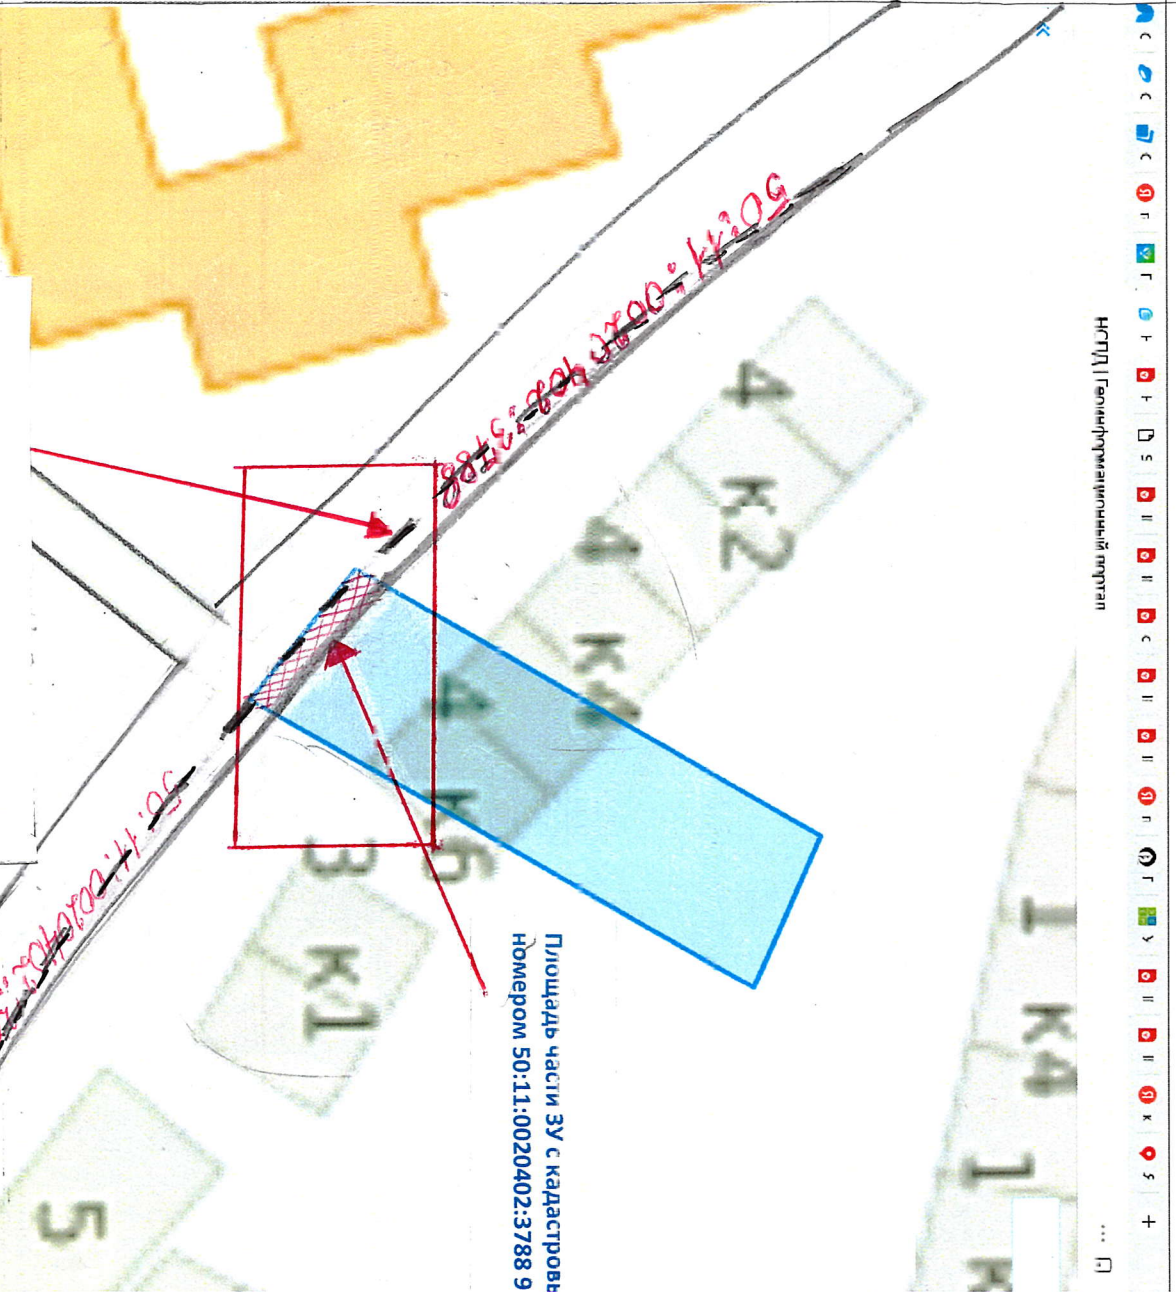

28

← → (F7) ↶ ↷ перед. граница

Геоинформационный портал

Назад в найденные объекты

Земельный участок: 50:11:0020402:3788

Информация	Сервисы	Объекты	Части ЗУ	Состав
Вид объекта недвижимости		Земельный участок		
Вид земельного участка		Землепользование		
Дата привнесения		11.00.2014		
Кадастровый номер		50:11:0020402:3788		
Кадастровый квартал		50:11:0020402		
Адрес		Московская область, Красногорский район, д. Гаврилково, ЖК "Эдем"		
Площадь уточненная		4 2 678 кв. м		
Статус		Учтенный		
Категория земель		Земли населенных пунктов		
Вид разрешенного использования		Коммунальное обслуживание		
Форма собственности		Частная		
Кадастровая стоимость		308 744 175,06 руб.		
Удельный показатель кадастровой стоимости		7 234,27 руб./кв. м