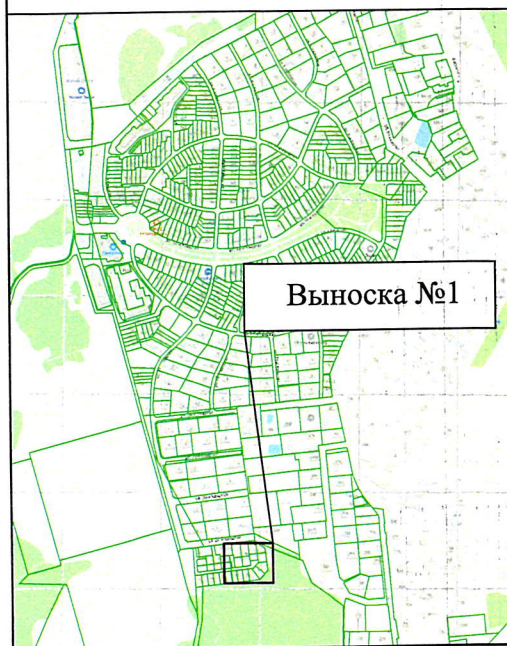

Местоположение: Московская область,
р-н Красногорский, АОЗТ "Птицефабрика
"Красногорская"

Площадь уточненная: 323 кв. м

Категория земель: Земли населенных пунктов

Вид разрешенного использования:

Под жилищное строительство

:4799

- обозначение земельного участка

- контур здания в соответствии с ЕГРН

:4-80

- обозначение здания

Схема расположения

Выноска №1

Дата: 19.03.2026

Схема расположения земельных участков

Московская область, Красногорский район, д. Гаврилково, ЭЖК "Эдем"

Вид объекта недвижимости: Земельный участок
Кадастровый номер участка: 50:11:0020402:4848
Местоположение: Московская область,
Красногорский район, деревня Гаврилково
Площадь уточненная: 48 кв. м
Категория земель: Земли населенных пунктов
Вид разрешенного использования:
Коммунальное обслуживание
Кадастровая стоимость: 267 325,92 руб.