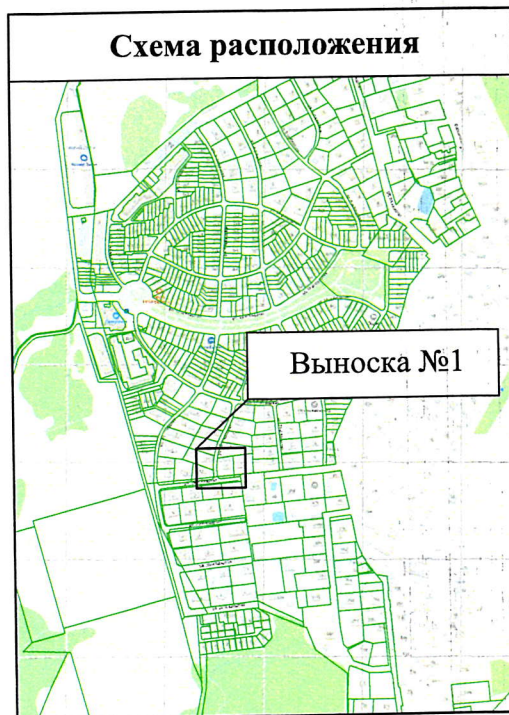

Дата: 19.03.2026