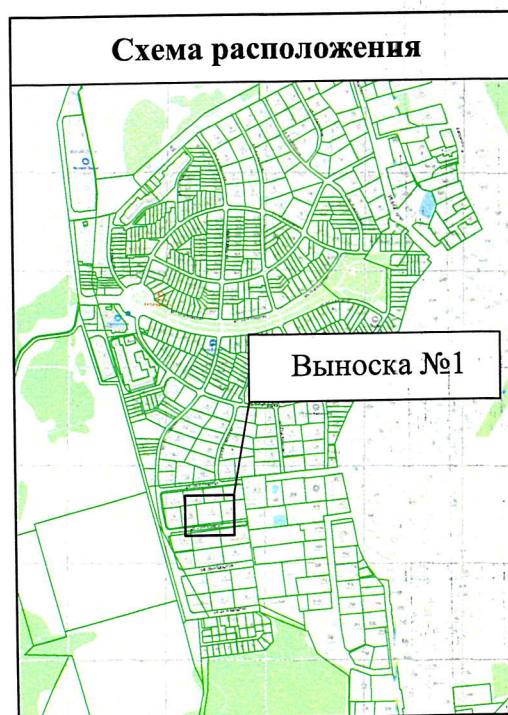

Условные обозначения:

50:11:00020402 - номер кадастрового квартала

 - обозначение земельного участка :4849

 - граница земельного участка в соответствии с ЕГРН

:4849 - обозначение земельного участка :4849

:4799 - обозначение земельного участка

Дата: 19.03.2026

Схема расположения земельных участков

Московская область, Красногорский район, д. Гаврилково, ЭЖК "Эдем"

Вид объекта недвижимости: Земельный участок
Кадастровый номер участка: 50:11:0020402:4852
Местоположение: Московская область, Красногорский район, деревня Гаврилково
Площадь уточненная: 130 кв. м
Категория земель: Земли населенных пунктов
Вид разрешенного использования: Коммунальное обслуживание
Кадастровая стоимость: 724 007,70 руб.