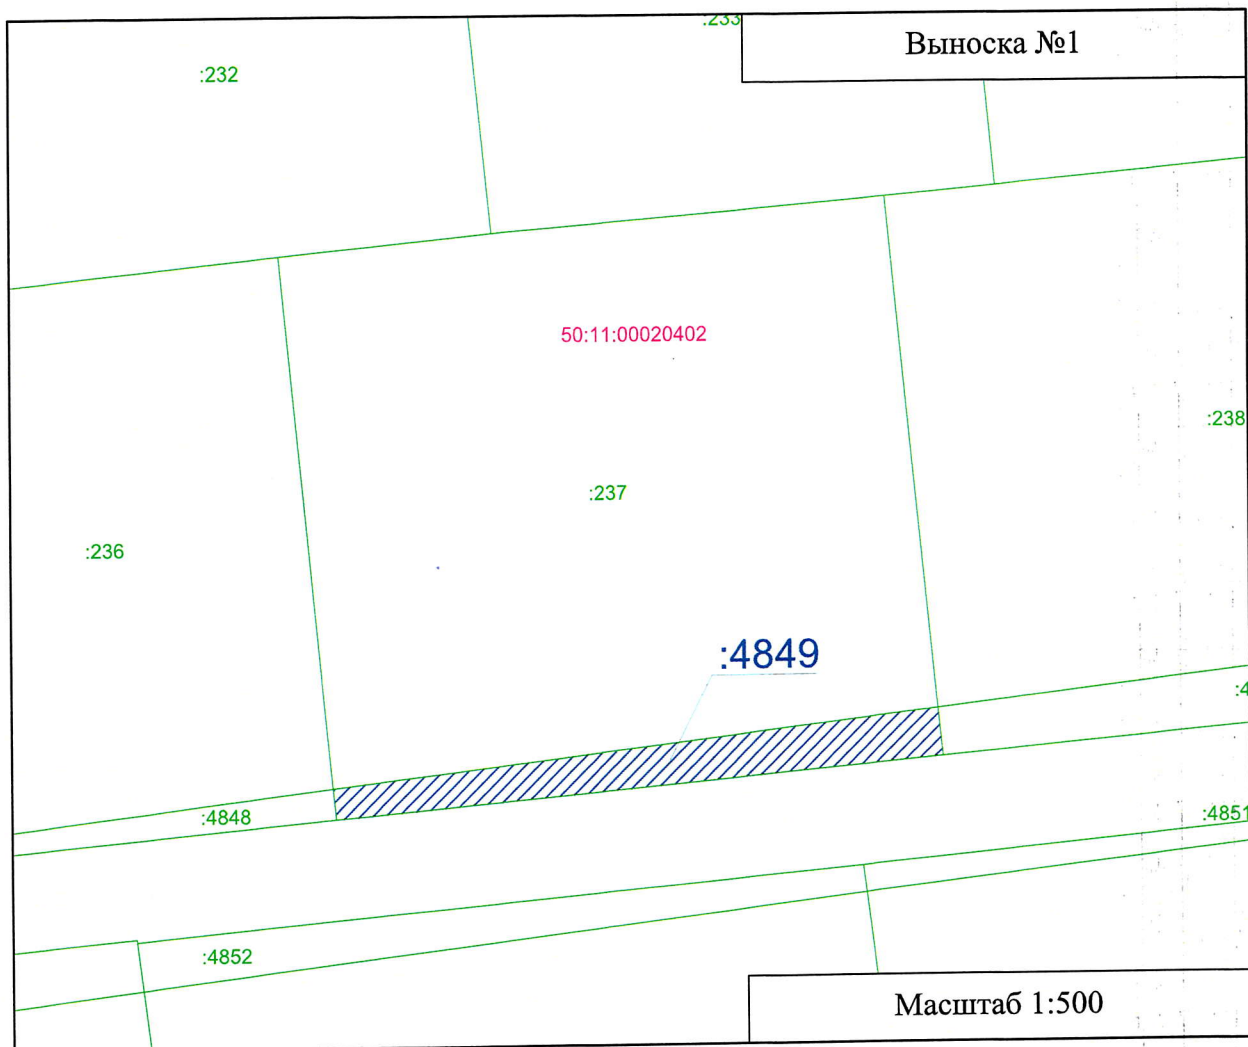

Схема расположения земельных участков

Московская область, Красногорский район, д. Гаврилково, ЭЖК "Эдем"

Вид объекта недвижимости: Земельный участок
Кадастровый номер участка: 50:11:00020402:4849
Местоположение: Московская область,
р-н Красногорский, д. Гаврилково
Площадь уточненная: 114 кв. м
Категория земель: Земли населенных пунктов
Вид разрешенного использования:
Коммунальное обслуживание
Кадастровая стоимость: 634 899,06 руб.

Условные обозначения:

50:11:00020402 - номер кадастрового квартала

- обозначение земельного участка :4849

- граница земельного участка в соответствии с ЕГРН

:4849 - обозначение земельного участка :4849

:4799 - обозначение земельного участка