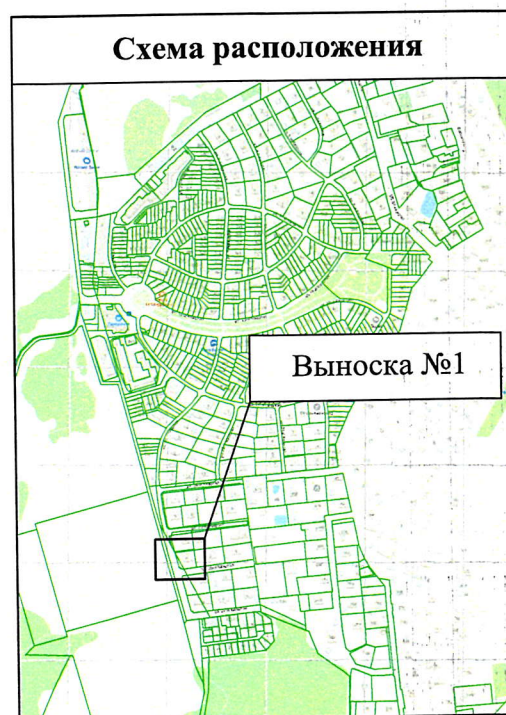

Кадастровая стоимость: 1 114 270,17 руб.

Условные обозначения:

50:11:0020402 - номер кадастрового квартала

- обозначение земельного участка :274

- граница земельного участка в соответствии с ЕГРН

:274

- обозначение земельного участка :274

:4799

- обозначение земельного участка

Дата: 19.03.2026

28

← → (F7) ↶ ↷ перед. граница

Геоинформационный портал

Назад в найденные объекты

Земельный участок: 50:11:0020402:3788