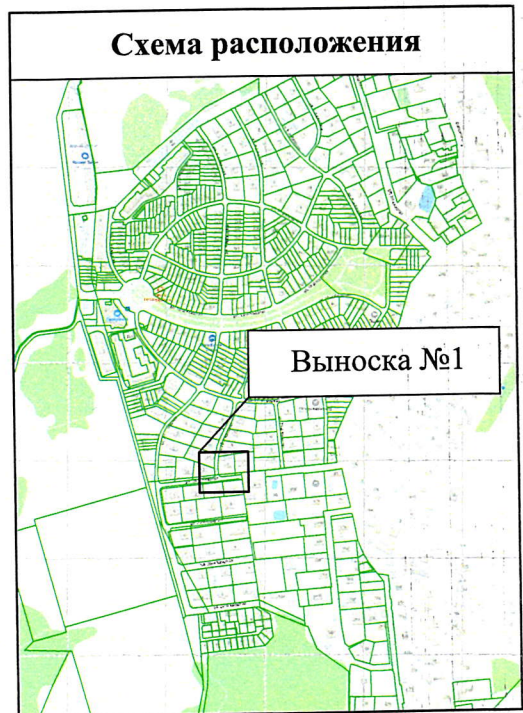

Дата: 19.03.2026