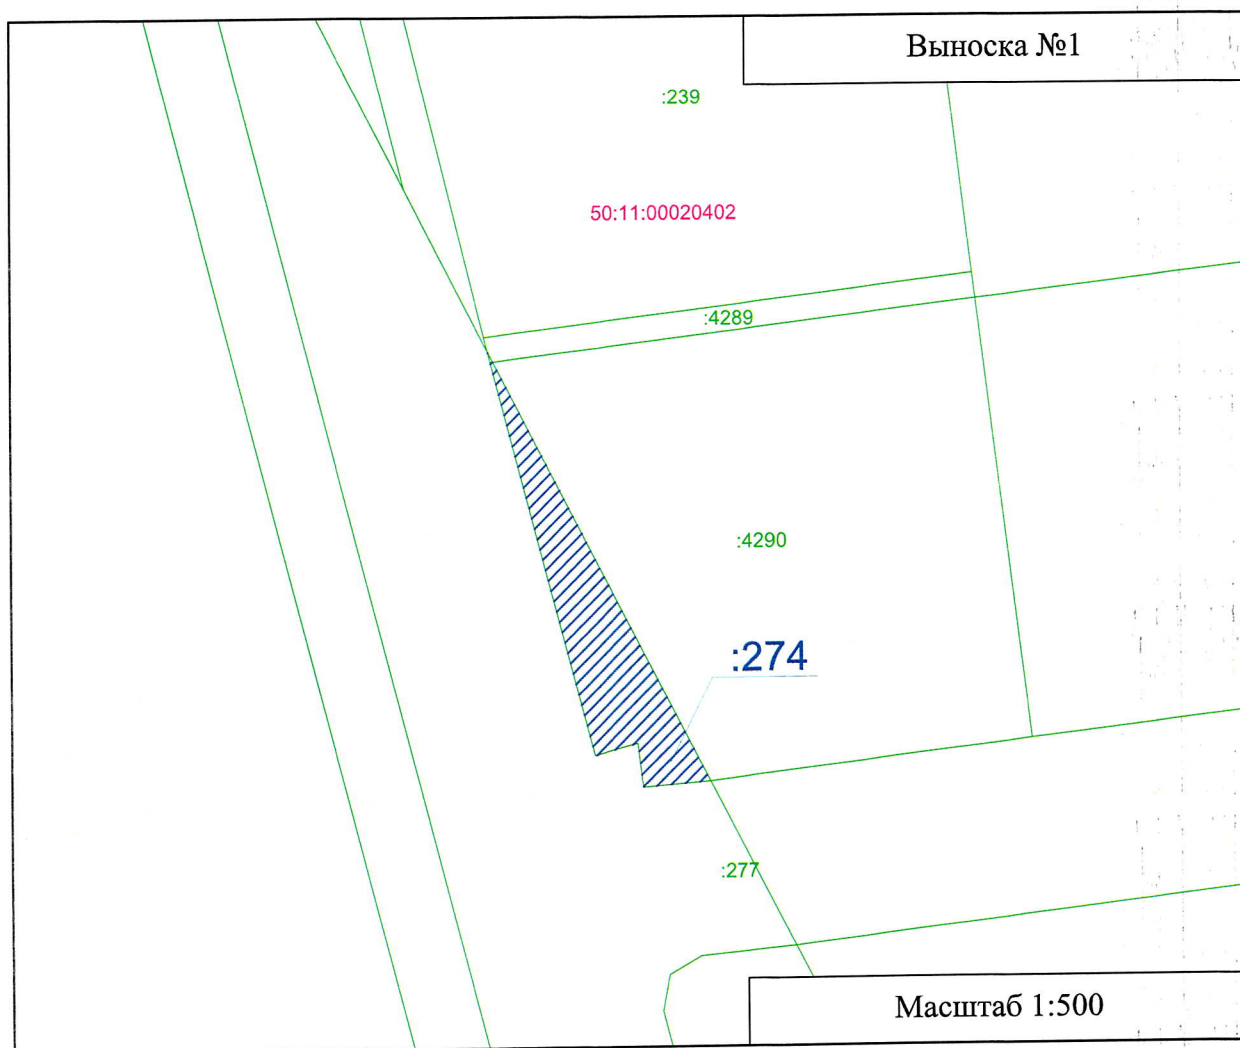

Схема расположения земельных участков

Московская область, Красногорский район, д. Гаврилково, ЭЖК "Эдем"

Вид объекта недвижимости: Земельный участок
Кадастровый номер участка: 50:11:0020402:274

Местоположение: Московская область,
р-н Красногорский, АОЗТ "Птицефабрика
"Красногорская"

Площадь уточненная: 111 кв. м

Категория земель: Земли населенных пунктов

Вид разрешенного использования:

Под жилищное строительство

Кадастровая стоимость: 1 114 270,17 руб.

Условные обозначения:

50:11:0020402 - номер кадастрового квартала

- обозначение земельного участка :274

- граница земельного участка в соответствии с ЕГРН

:274

- обозначение земельного участка :274

:4799

- обозначение земельного участка