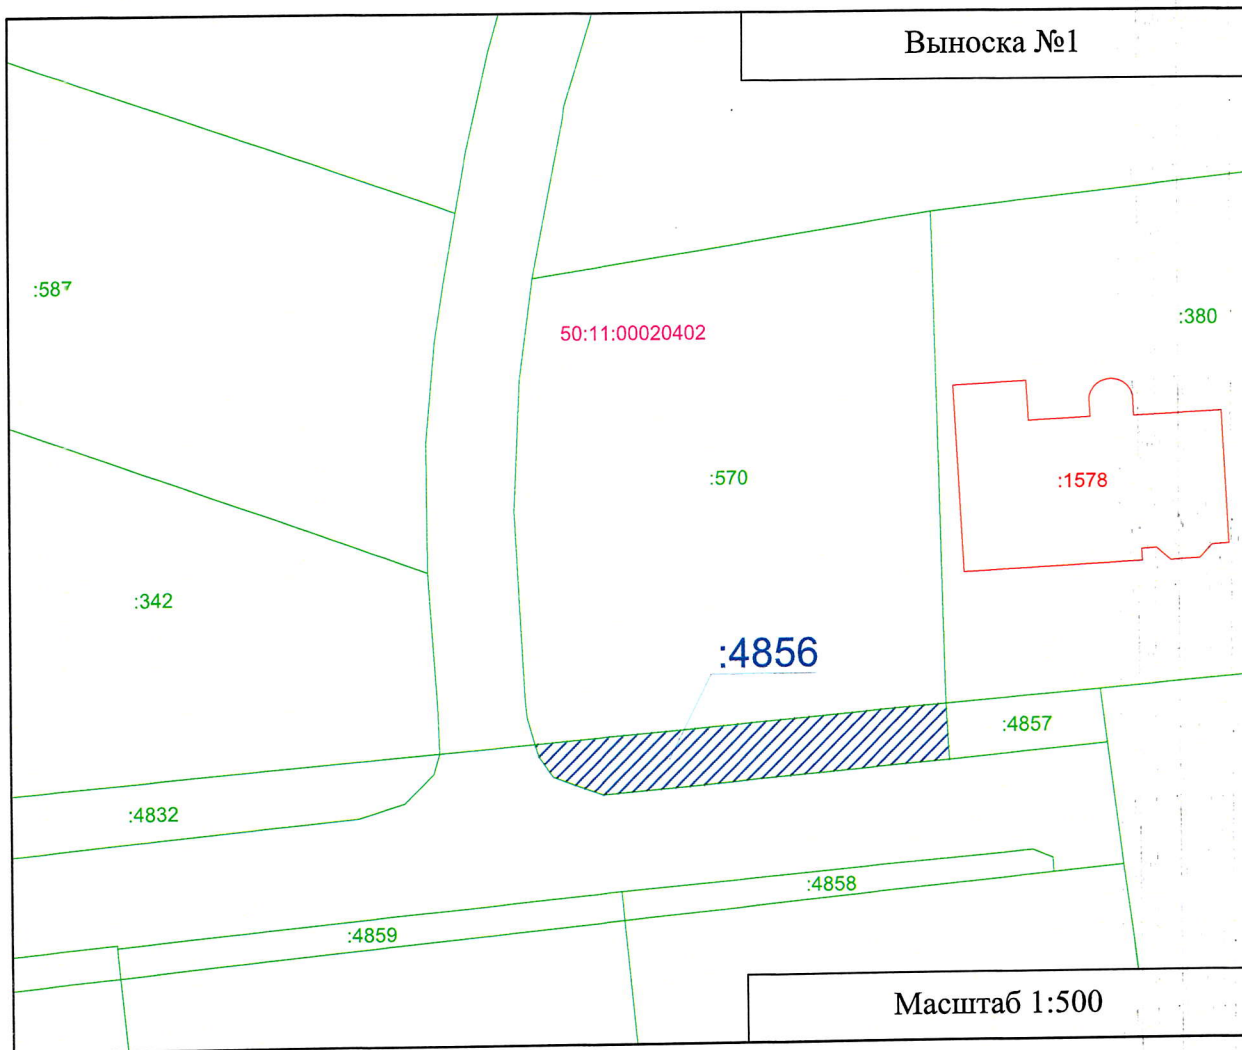

Схема расположения земельных участков

Московская область, Красногорский район, д. Гаврилково, ЭЖК "Эдем"

Вид объекта недвижимости: Земельный участок
Кадастровый номер участка: 50:11:0020402:4856
Местоположение: Московская область, Красногорский район, деревня Гаврилково
Площадь уточненная: 105 кв. м
Категория земель: Земли населенных пунктов
Вид разрешенного использования: Коммунальное обслуживание
Кадастровая стоимость: 584 775,45 руб.

Условные обозначения:

- 50:11:0020402 - номер кадастрового квартала
- обозначение земельного участка :4856
- граница земельного участка в соответствии с ЕГРН
- **:4856** - обозначение земельного участка :4856
- **:4799** - обозначение земельного участка
- контур здания в соответствии с ЕГРН
- **:4480** - обозначение здания