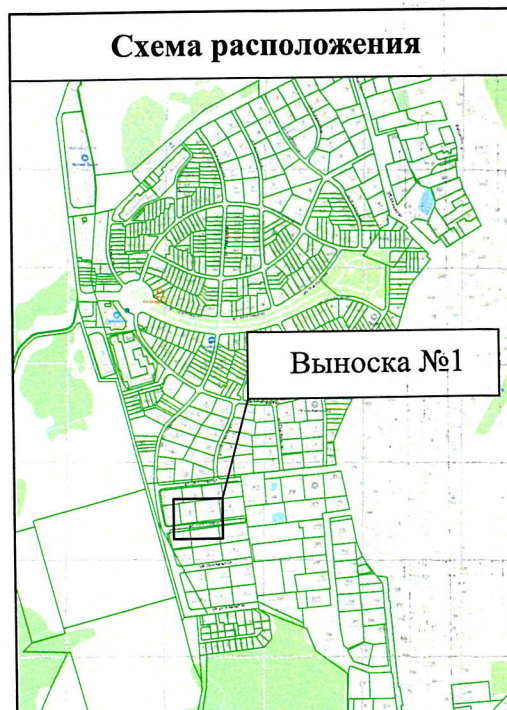

Условные обозначения:

50:11:00020402 - номер кадастрового квартала

 - обозначение земельного участка :4852

 - граница земельного участка в соответствии с ЕГРН

:4852 - обозначение земельного участка :4852

:4799 - обозначение земельного участка

Дата: 19.03.2026

Схема расположения земельных участков

Московская область, Красногорский район, д. Гаврилково, ЭЖК "Эдем"

Вид объекта недвижимости: Земельный участок
Кадастровый номер участка: 50:11:0020402:4853
Местоположение: Московская область,
Красногорский район, деревня Гаврилково
Площадь уточненная: 210 кв. м
Категория земель: Земли населенных пунктов
Вид разрешенного использования:
Коммунальное обслуживание
Кадастровая стоимость: 1 169 550,90 руб.