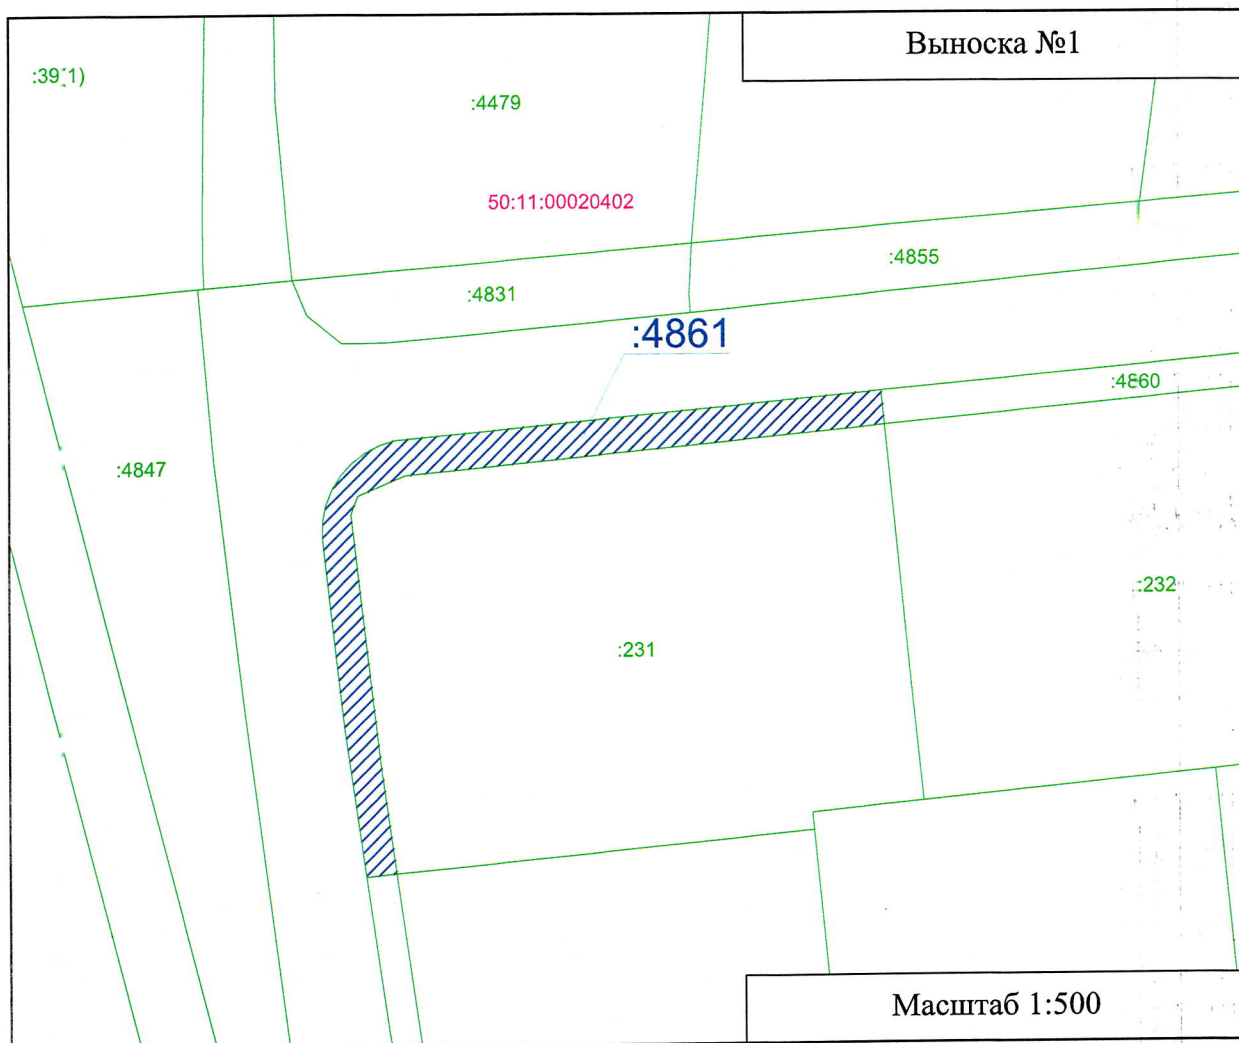

Схема расположения земельных участков

Московская область, Красногорский район, д. Гаврилково, ЭЖК "Эдем"

Вид объекта недвижимости: Земельный участок
Кадастровый номер участка: 50:11:00020402:4861
Местоположение: Московская область,
Красногорский район, деревня Гаврилково
Площадь уточненная: 147 кв. м
Категория земель: Земли населенных пунктов
Вид разрешенного использования:
Коммунальное обслуживание
Кадастровая стоимость: 818 685,63 руб.

Условные обозначения:

50:11:00020402 - номер кадастрового квартала

- обозначение земельного участка :4861

- граница земельного участка в соответствии с ЕГРН

:4861

- обозначение земельного участка :4861

:4799

- обозначение земельного участка