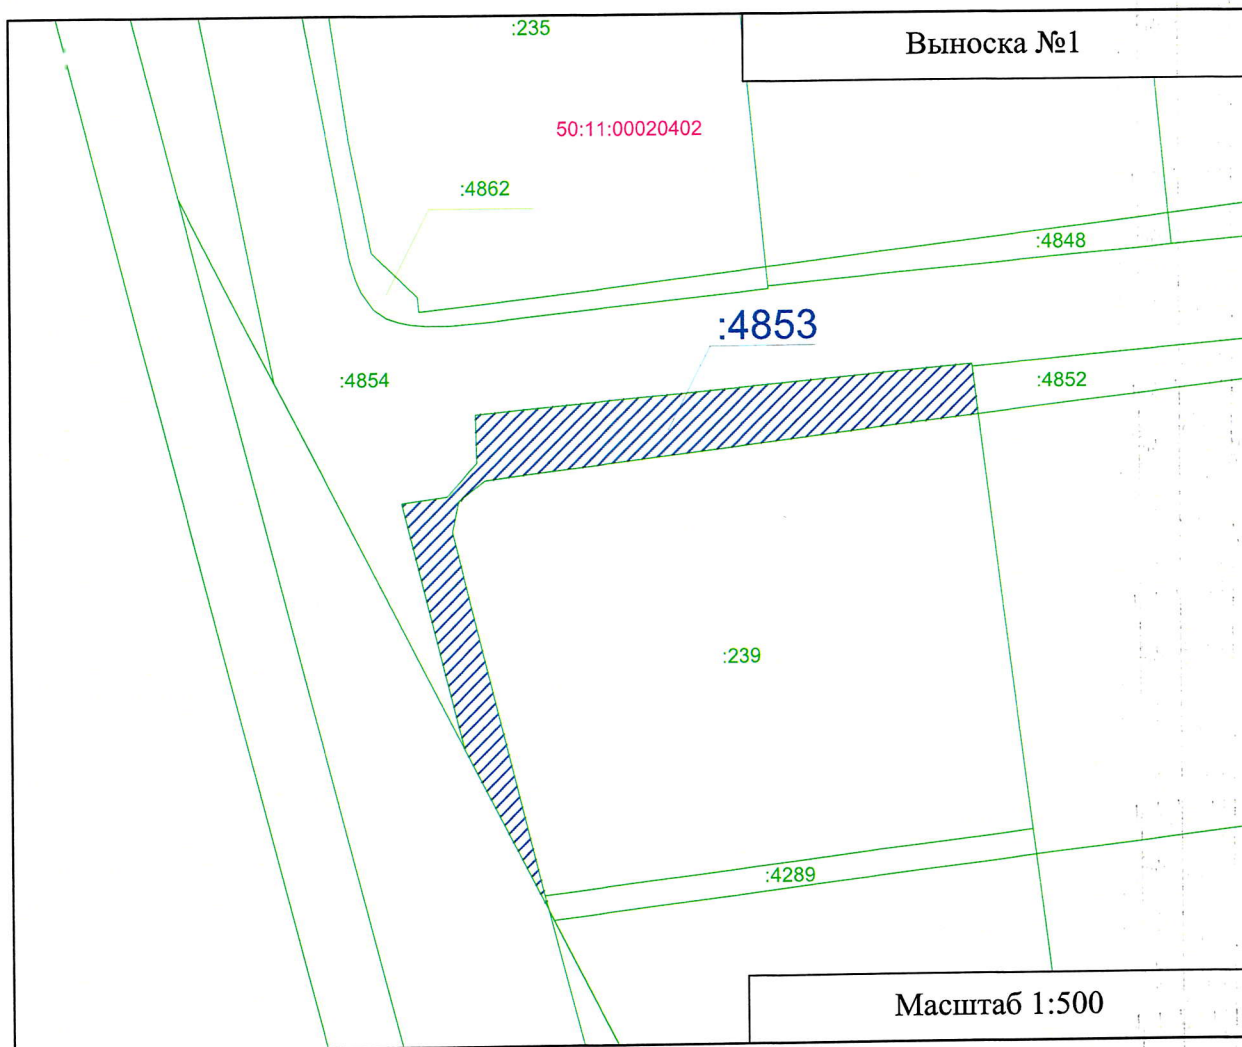

Схема расположения земельных участков

Московская область, Красногорский район, д. Гаврилково, ЭЖК "Эдем"

Вид объекта недвижимости: Земельный участок
Кадастровый номер участка: 50:11:0020402:4853
Местоположение: Московская область,
Красногорский район, деревня Гаврилково
Площадь уточненная: 210 кв. м
Категория земель: Земли населенных пунктов
Вид разрешенного использования:
Коммунальное обслуживание
Кадастровая стоимость: 1 169 550,90 руб.

Условные обозначения:

50:11:0020402 - номер кадастрового квартала

- обозначение земельного участка :4853

- граница земельного участка в соответствии с ЕГРН

:4853 - обозначение земельного участка :4853

:4799 - обозначение земельного участка