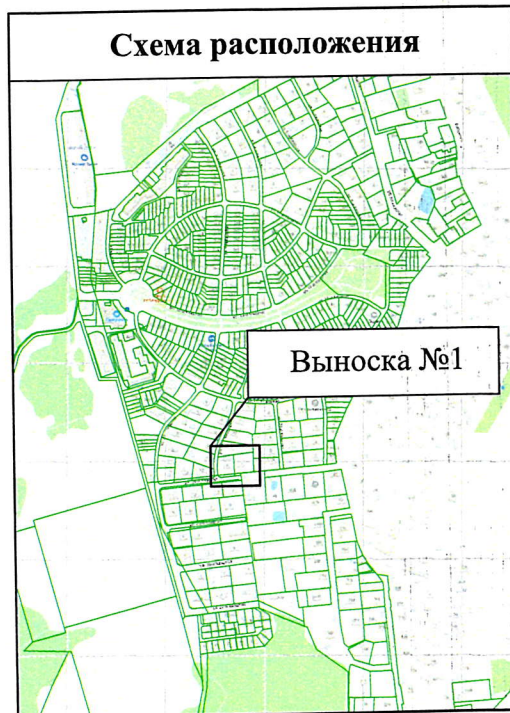

Условные обозначения:

- 50:11:0020402 - номер кадастрового квартала
- обозначение земельного участка :4857
- граница земельного участка в соответствии с ЕГРН
- :4857 - обозначение земельного участка :4857
- :4799 - обозначение земельного участка
- контур здания в соответствии с ЕГРН
- :4480 - обозначение здания