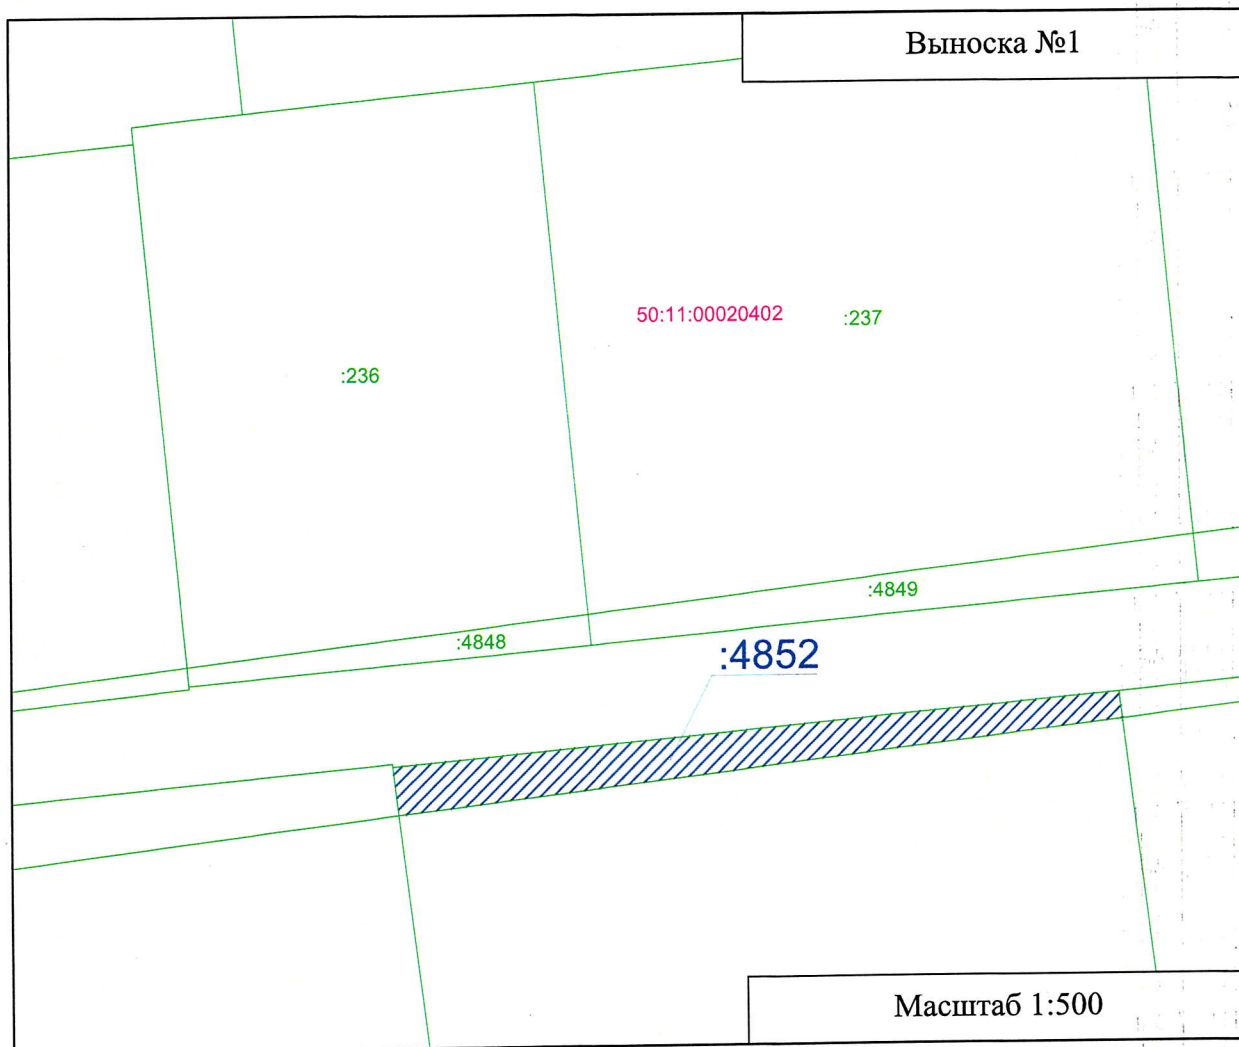

Схема расположения земельных участков

Московская область, Красногорский район, д. Гаврилково, ЭЖК "Эдем"

Вид объекта недвижимости: Земельный участок
Кадастровый номер участка: 50:11:0020402:4852
Местоположение: Московская область, Красногорский район, деревня Гаврилково
Площадь уточненная: 130 кв. м
Категория земель: Земли населенных пунктов
Вид разрешенного использования: Коммунальное обслуживание
Кадастровая стоимость: 724 007,70 руб.

Условные обозначения:

50:11:00020402 - номер кадастрового квартала

- обозначение земельного участка :4852

- граница земельного участка в соответствии с ЕГРН

:4852 - обозначение земельного участка :4852

:4799 - обозначение земельного участка