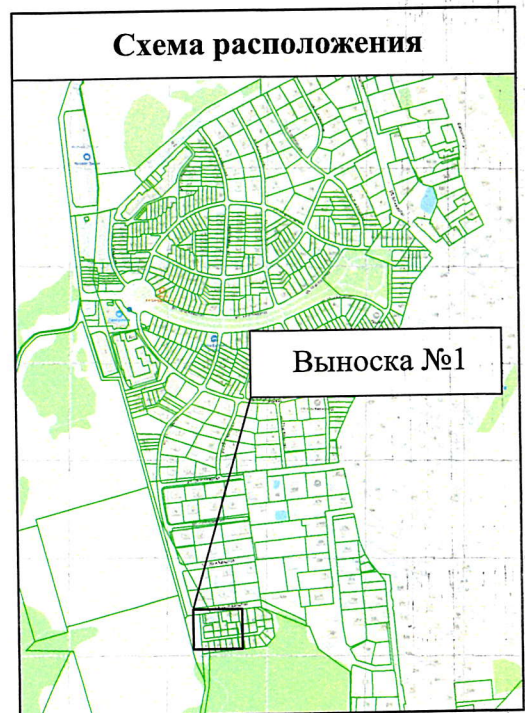

Схема расположения земельных участков

Московская область, Красногорский район, д. Гаврилково, ЭЖК "Эдем"

Вид объекта недвижимости: Земельный участок
Кадастровый номер участка: 50:11:0020402:4415
Местоположение: Московская область,
 р-н Красногорский, АОЗТ «Птицефабрика
 «Красногорская»
Площадь уточненная: 605 кв. м
Категория земель: Земли населенных пунктов
Вид разрешенного использования:
 Под жилищное строительство
Кадастровая стоимость: 8 247 680,65 руб.

Дата: 19.03.2026

Схема расположения земельных участков

Московская область, Красногорский район, д. Гаврилково, ЭЖК "Эдем"

Вид объекта недвижимости: Земельный участок
Кадастровый номер участка: 50:11:0020402:4461