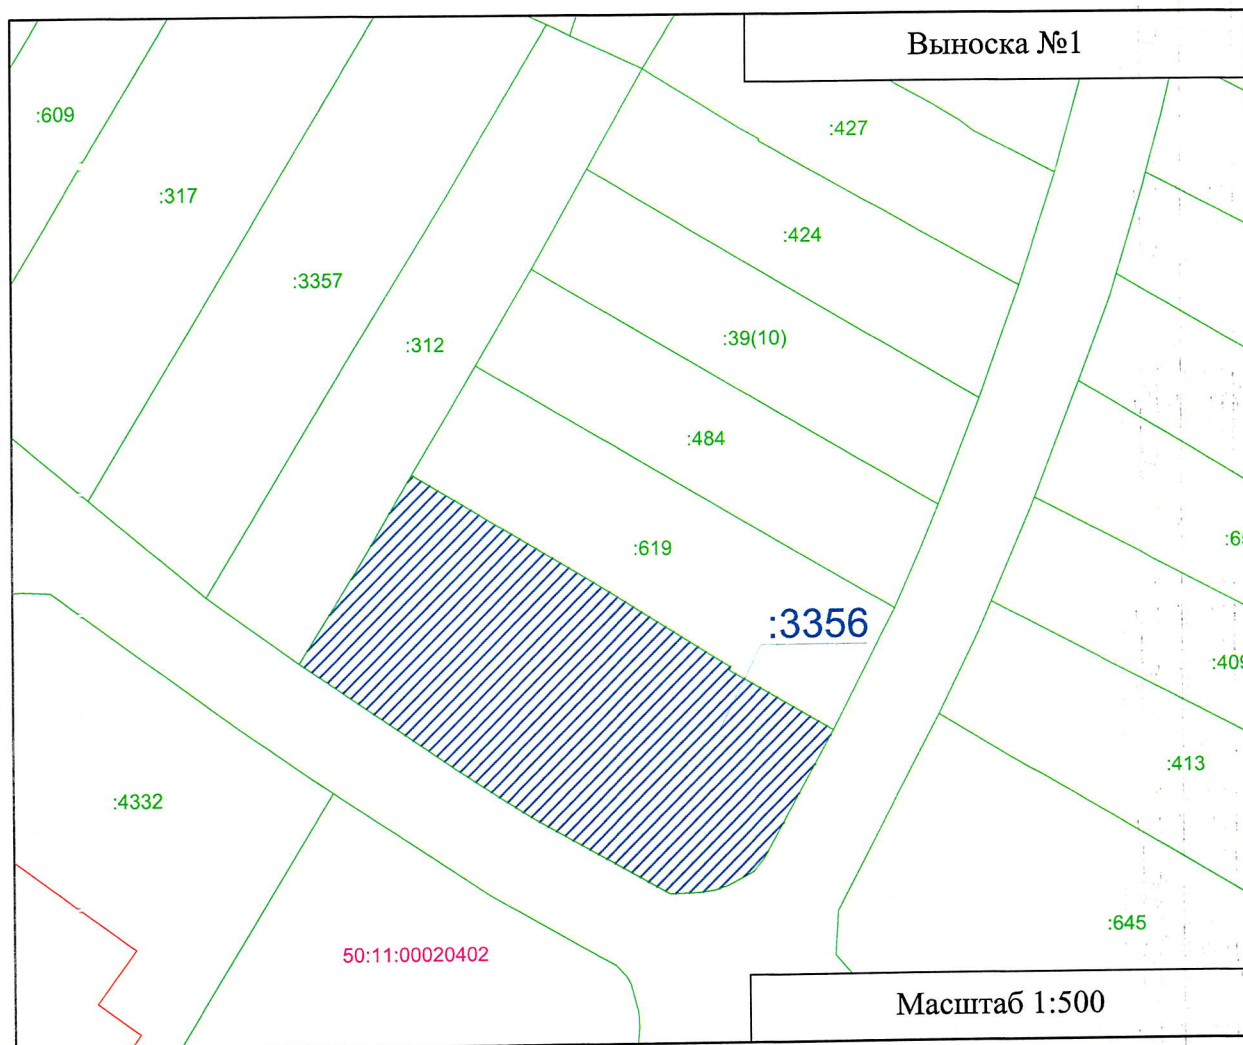

Схема расположения земельных участков

Московская область, Красногорский район, д. Гаврилково, ЭЖК "Эдем"

Вид объекта недвижимости: Земельный участок
Кадастровый номер участка: 50:11:00020402:3356
Местоположение: Московская область,
Красногорский район, д. Гаврилково,
мкр. ЭЖК Эдем, уч. 16-5
Площадь уточненная: 525 кв. м
Категория земель: Земли населенных пунктов
Вид разрешенного использования:
Для размещения объектов коттеджной застройки
Кадастровая стоимость: 7 157 251,50 руб.

Условные обозначения:

50:11:00020402 - номер кадастрового квартала

- обозначение земельного участка :3356

- граница земельного участка в соответствии с ЕГРН

:3356

- обозначение земельного участка :3356

:4799

- обозначение земельного участка

- контур здания в соответствии с ЕГРН