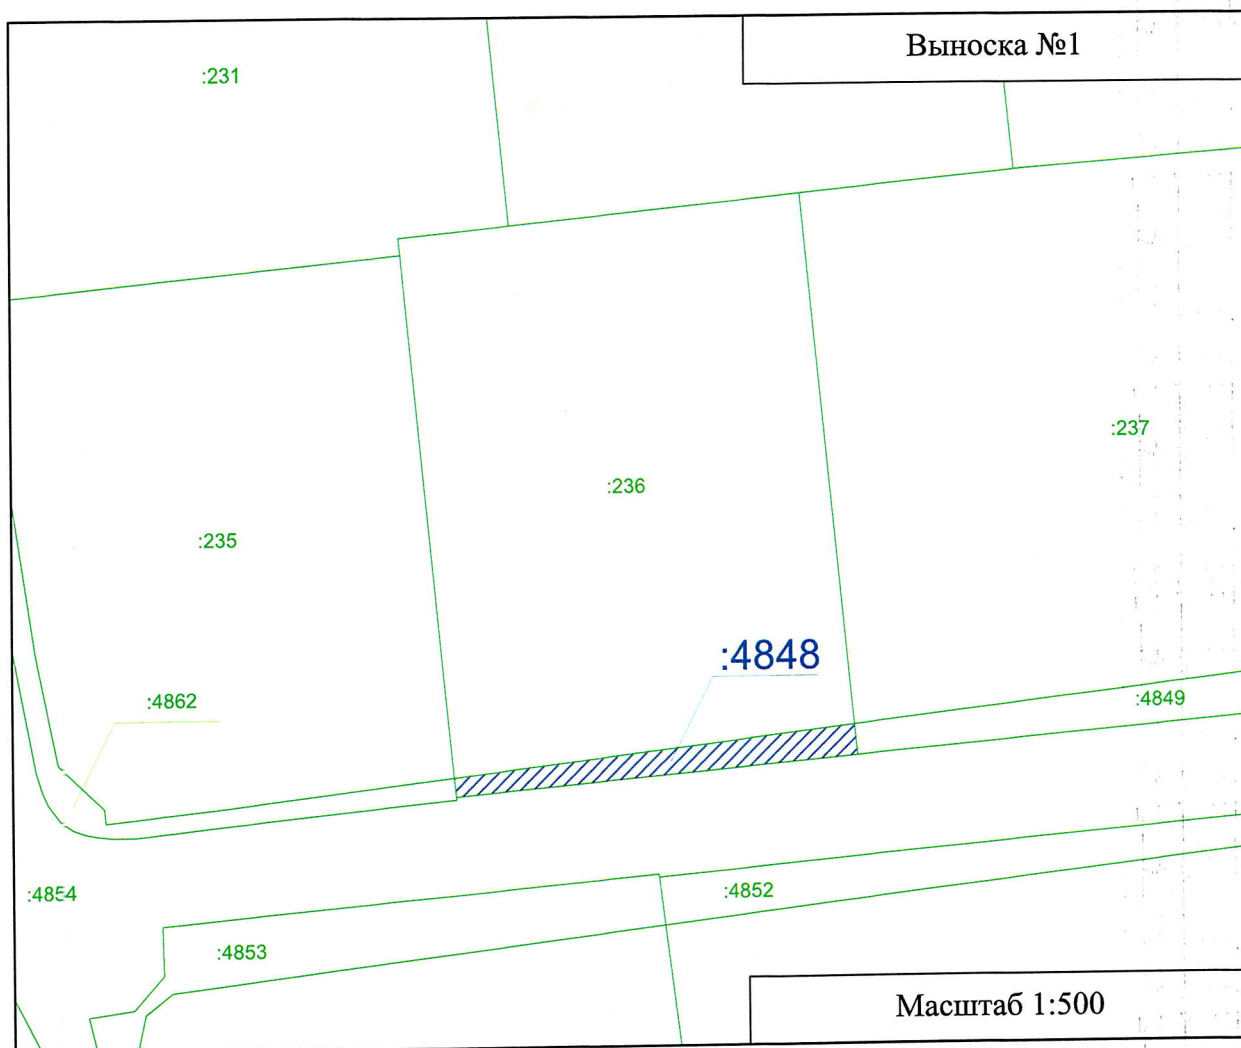

Схема расположения земельных участков

Московская область, Красногорский район, д. Гаврилково, ЭЖК "Эдем"

Вид объекта недвижимости: Земельный участок
Кадастровый номер участка: 50:11:0020402:4848
Местоположение: Московская область,
Красногорский район, деревня Гаврилково
Площадь уточненная: 48 кв. м
Категория земель: Земли населенных пунктов
Вид разрешенного использования:
Коммунальное обслуживание
Кадастровая стоимость: 267 325,92 руб.

Условные обозначения:

50:11:00020402 - номер кадастрового квартала

- обозначение земельного участка :4848

- граница земельного участка в соответствии с ЕГРН

:4848 - обозначение земельного участка :4848

:4799 - обозначение земельного участка