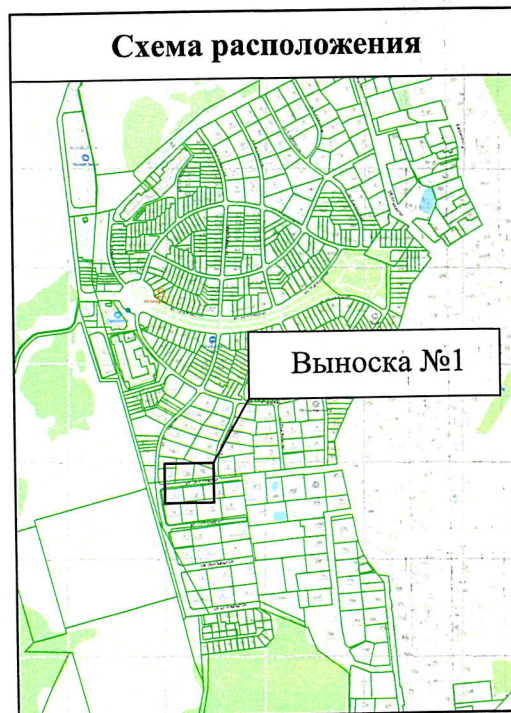

Условные обозначения:

50:11:0020402 - номер кадастрового квартала

- обозначение земельного участка :4860
- граница земельного участка в соответствии с ЕГРН
- **:4860** - обозначение земельного участка :4860
- **:4799** - обозначение земельного участка
- контур здания в соответствии с ЕГРН