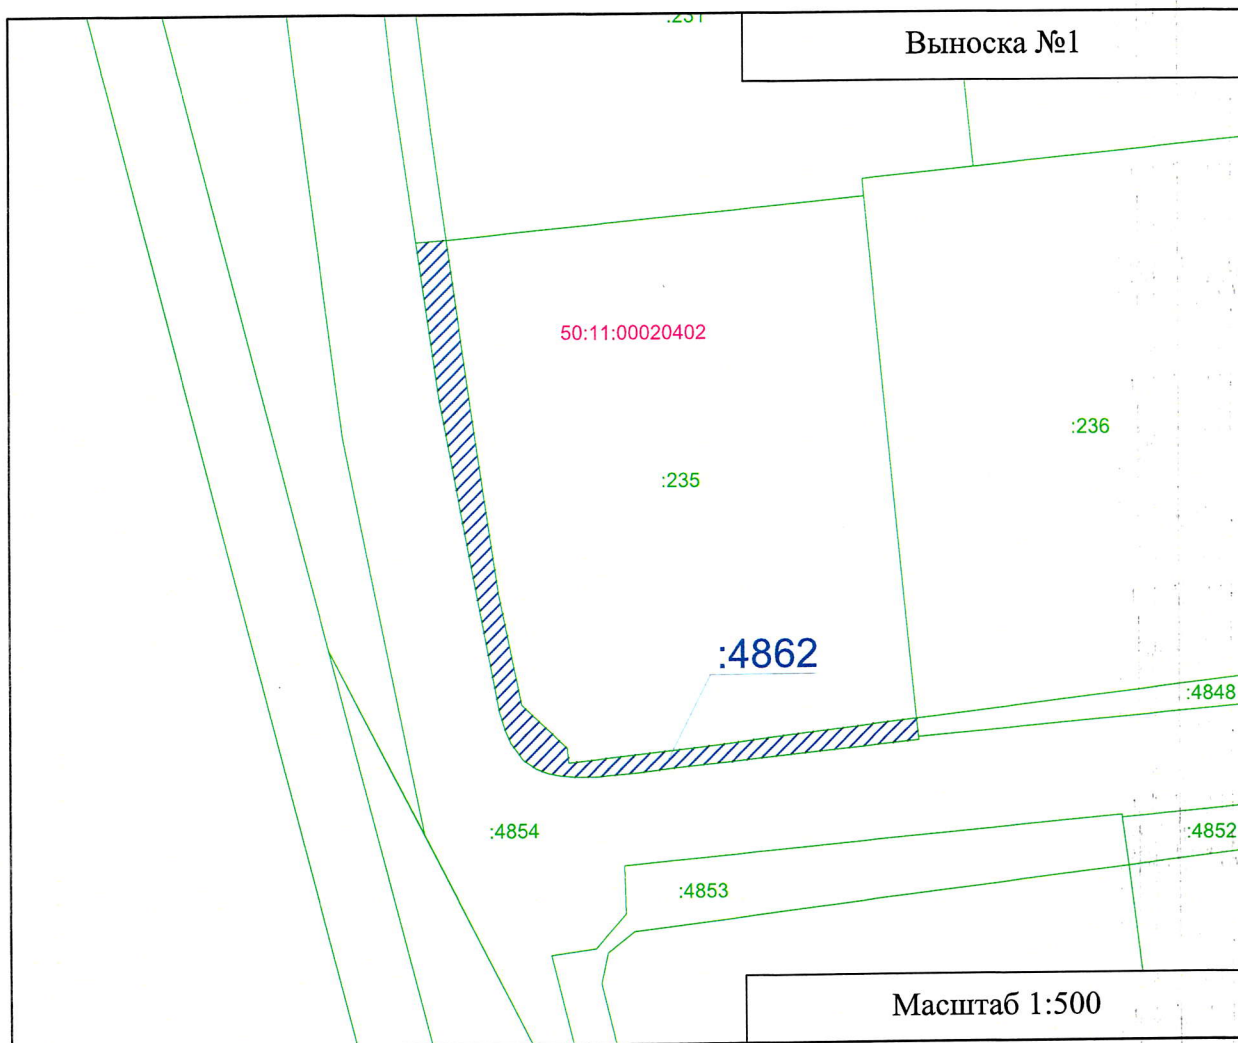

Схема расположения земельных участков

Московская область, Красногорский район, д. Гаврилково, ЭЖК "Эдем"

Вид объекта недвижимости: Земельный участок
Кадастровый номер участка: 50:11:00020402:4862
Местоположение: Московская область,
Красногорский район, деревня Гаврилково
Площадь уточненная: 103 кв. м
Категория земель: Земли населенных пунктов
Вид разрешенного использования:
Коммунальное обслуживание
Кадастровая стоимость: 573 636,87 руб.

Условные обозначения:

50:11:00020402 - номер кадастрового квартала

- обозначение земельного участка :4862

- граница земельного участка в соответствии с ЕГРН

:4862 - обозначение земельного участка :4862

:4799 - обозначение земельного участка