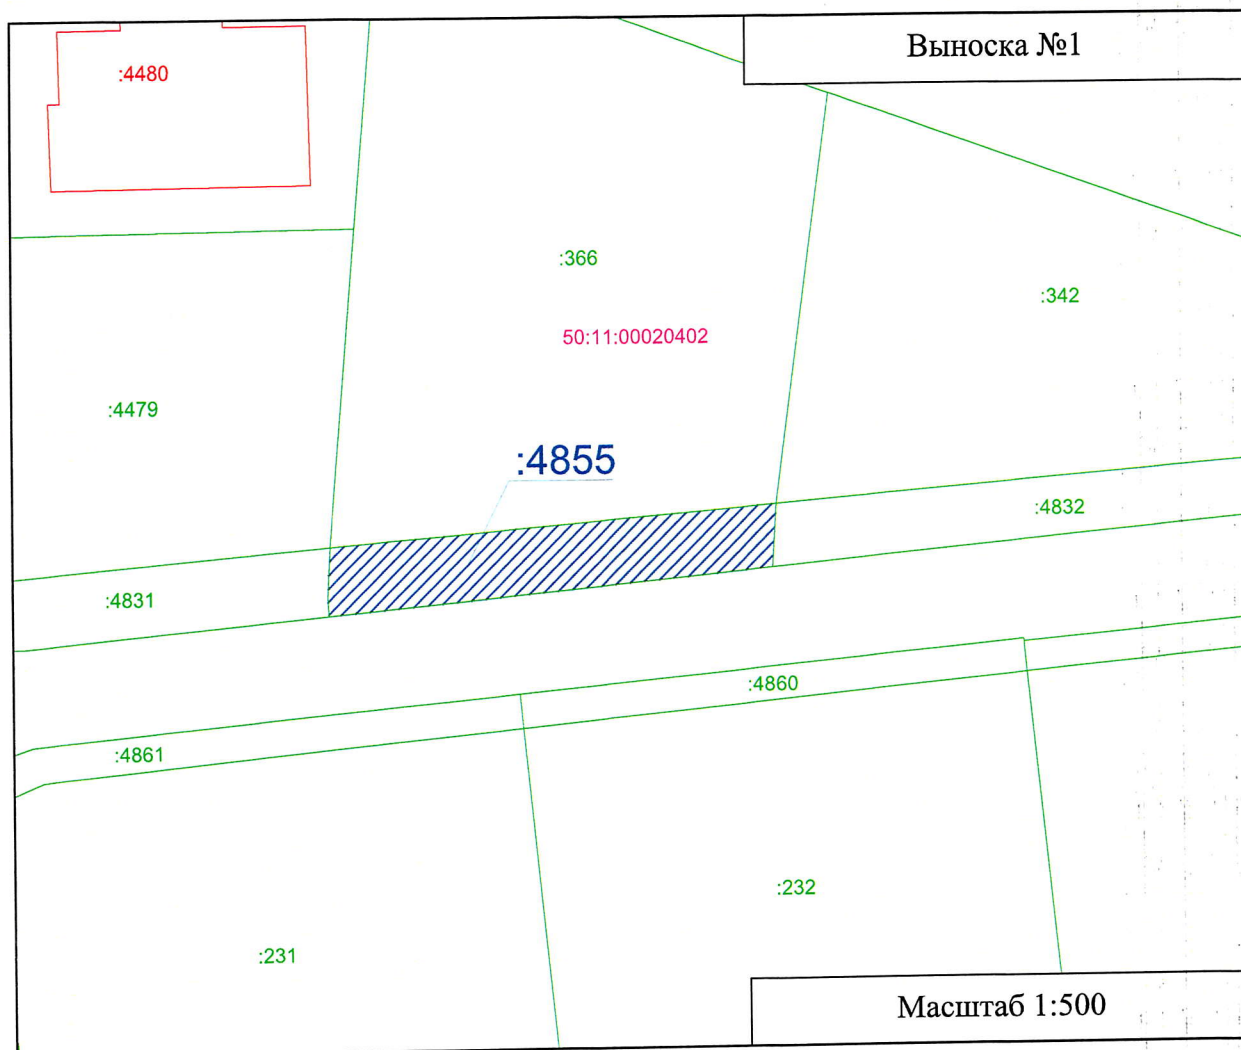

Схема расположения земельных участков

Московская область, Красногорский район, д. Гаврилково, ЭЖК "Эдем"