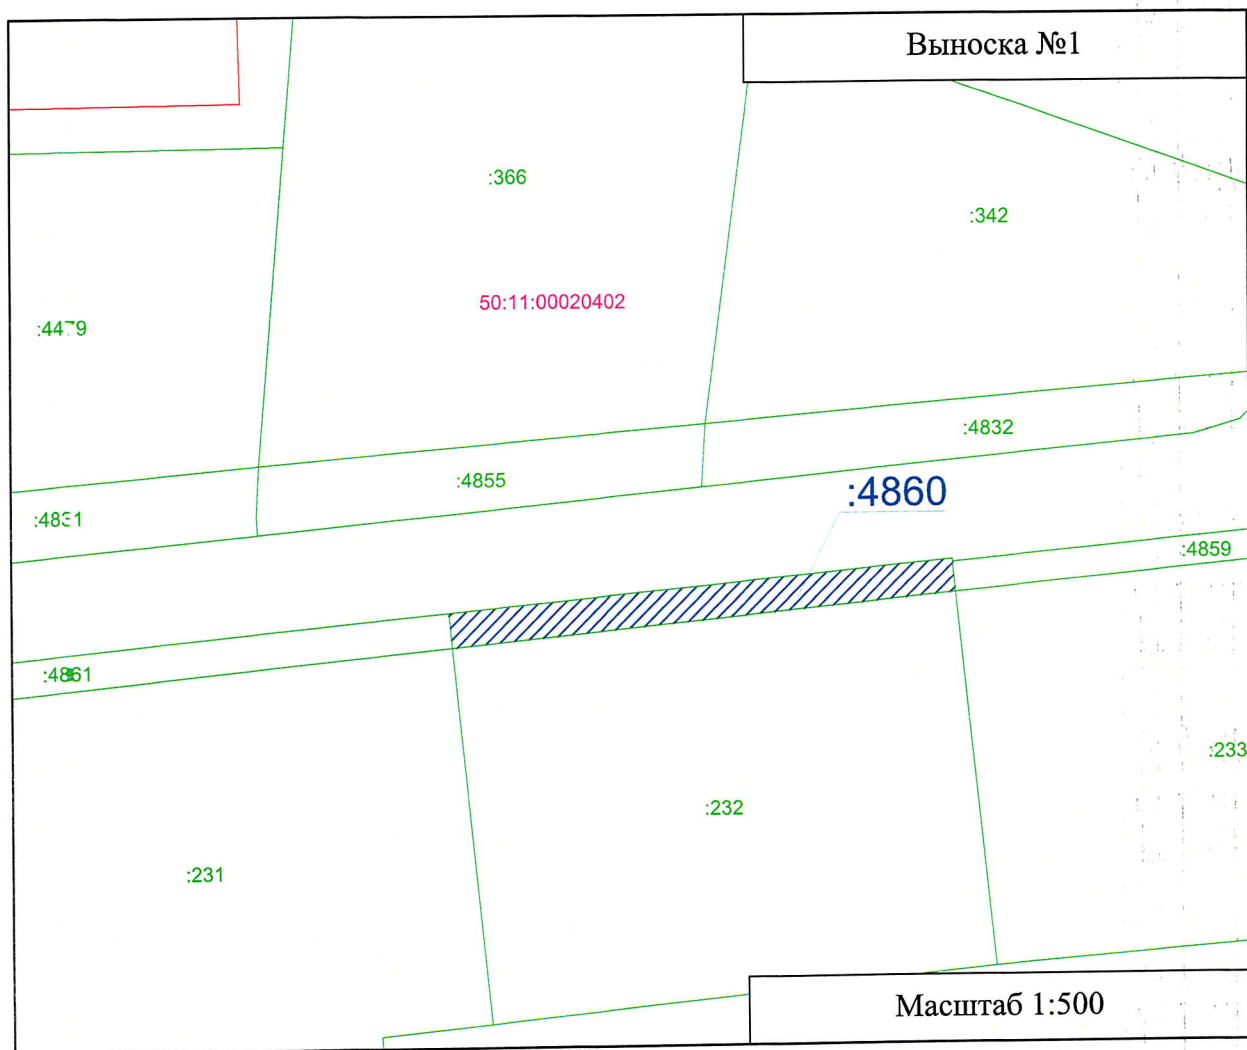

Схема расположения земельных участков

Московская область, Красногорский район, д. Гаврилково, ЭЖК "Эдем"