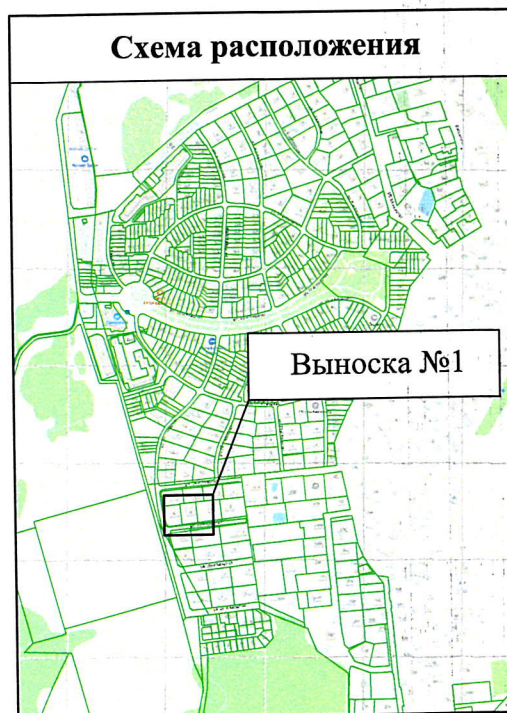

Схема расположения земельных участков

Московская область, Красногорский район, д. Гаврилково, ЭЖК "Эдем"

Вид объекта недвижимости: Земельный участок
Кадастровый номер участка: 50:11:0020402:4848
Местоположение: Московская область,
Красногорский район, деревня Гаврилково
Площадь уточненная: 48 кв. м
Категория земель: Земли населенных пунктов
Вид разрешенного использования:
Коммунальное обслуживание
Кадастровая стоимость: 267 325,92 руб.

Условные обозначения:

50:11:00020402 - номер кадастрового квартала

 - обозначение земельного участка :4848

 - граница земельного участка в соответствии с ЕГРН

:4848 - обозначение земельного участка :4848

:4799 - обозначение земельного участка

Дата: 19.03.2026

Схема расположения земельных участков

Московская область, Красногорский район, д. Гаврилково, ЭЖК "Эдем"

Вид объекта недвижимости: Земельный участок
Кадастровый номер участка: 50:11:00020402:4849
Местоположение: Московская область,
р-н Красногорский, д. Гаврилково
Площадь уточненная: 114 кв. м
Категория земель: Земли населенных пунктов
Вид разрешенного использования:
Коммунальное обслуживание
Кадастровая стоимость: 634 899,06 руб.