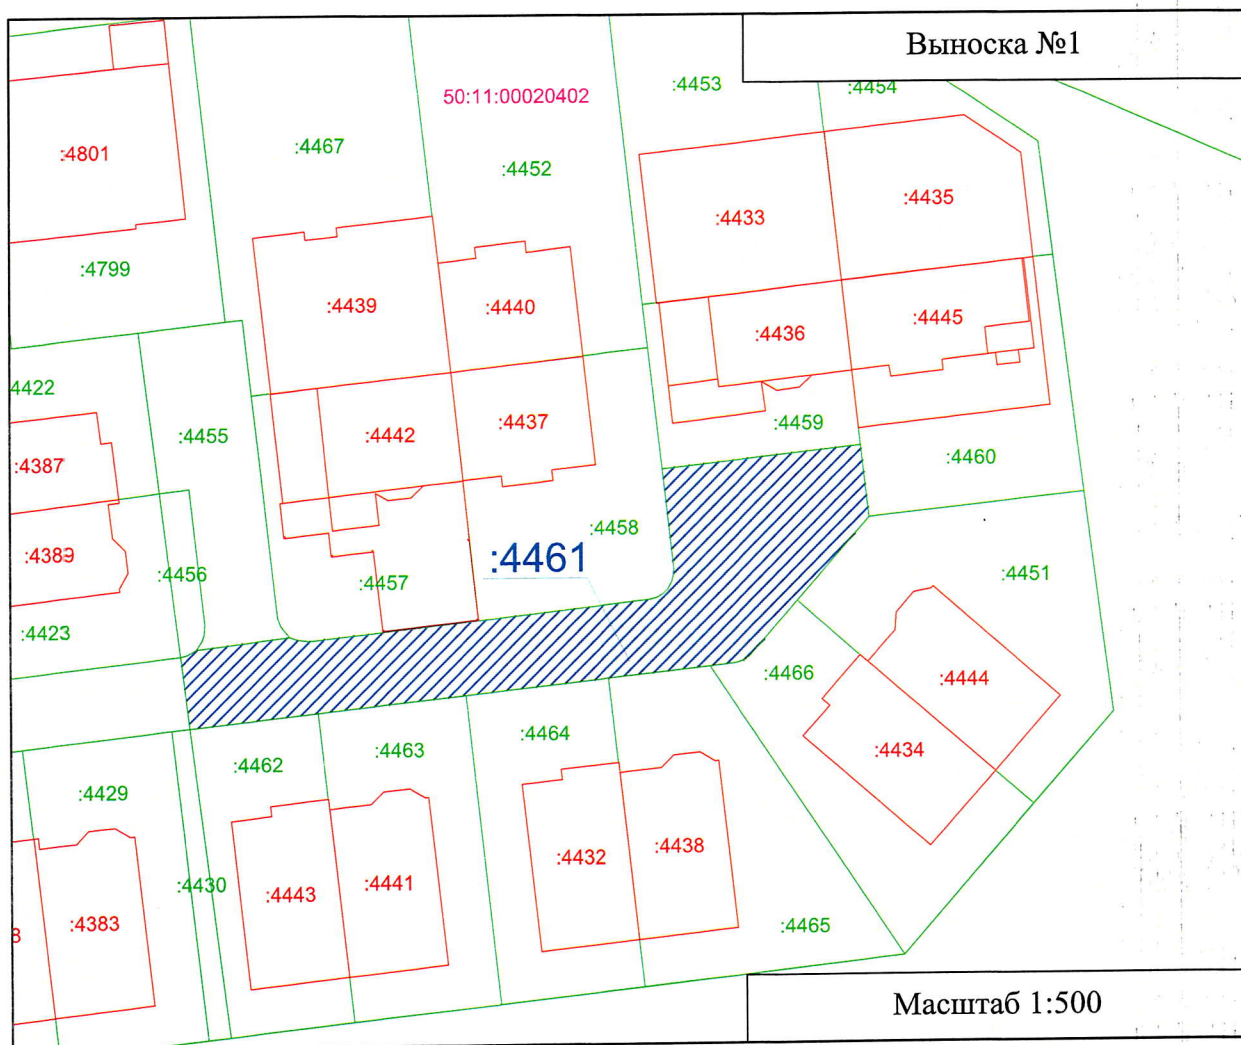

Схема расположения земельных участков

Московская область, Красногорский район, д. Гаврилково, ЭЖК "Эдем"

Вид объекта недвижимости: Земельный участок
Кадастровый номер участка: 50:11:0020402:4415
Местоположение: Московская область,
 р-н Красногорский, АОЗТ «Птицефабрика
 «Красногорская»
Площадь уточненная: 605 кв. м
Категория земель: Земли населенных пунктов
Вид разрешенного использования:
 Под жилищное строительство
Кадастровая стоимость: 8 247 680,65 руб.

Дата: 19.03.2026

Схема расположения земельных участков

Московская область, Красногорский район, д. Гаврилково, ЭЖК "Эдем"

Вид объекта недвижимости: Земельный участок
Кадастровый номер участка: 50:11:0020402:4461

Местоположение: Московская область,
р-н Красногорский, АОЗТ "Птицефабрика
"Красногорская"

Площадь уточненная: 323 кв. м

Категория земель: Земли населенных пунктов

Вид разрешенного использования:

Под жилищное строительство