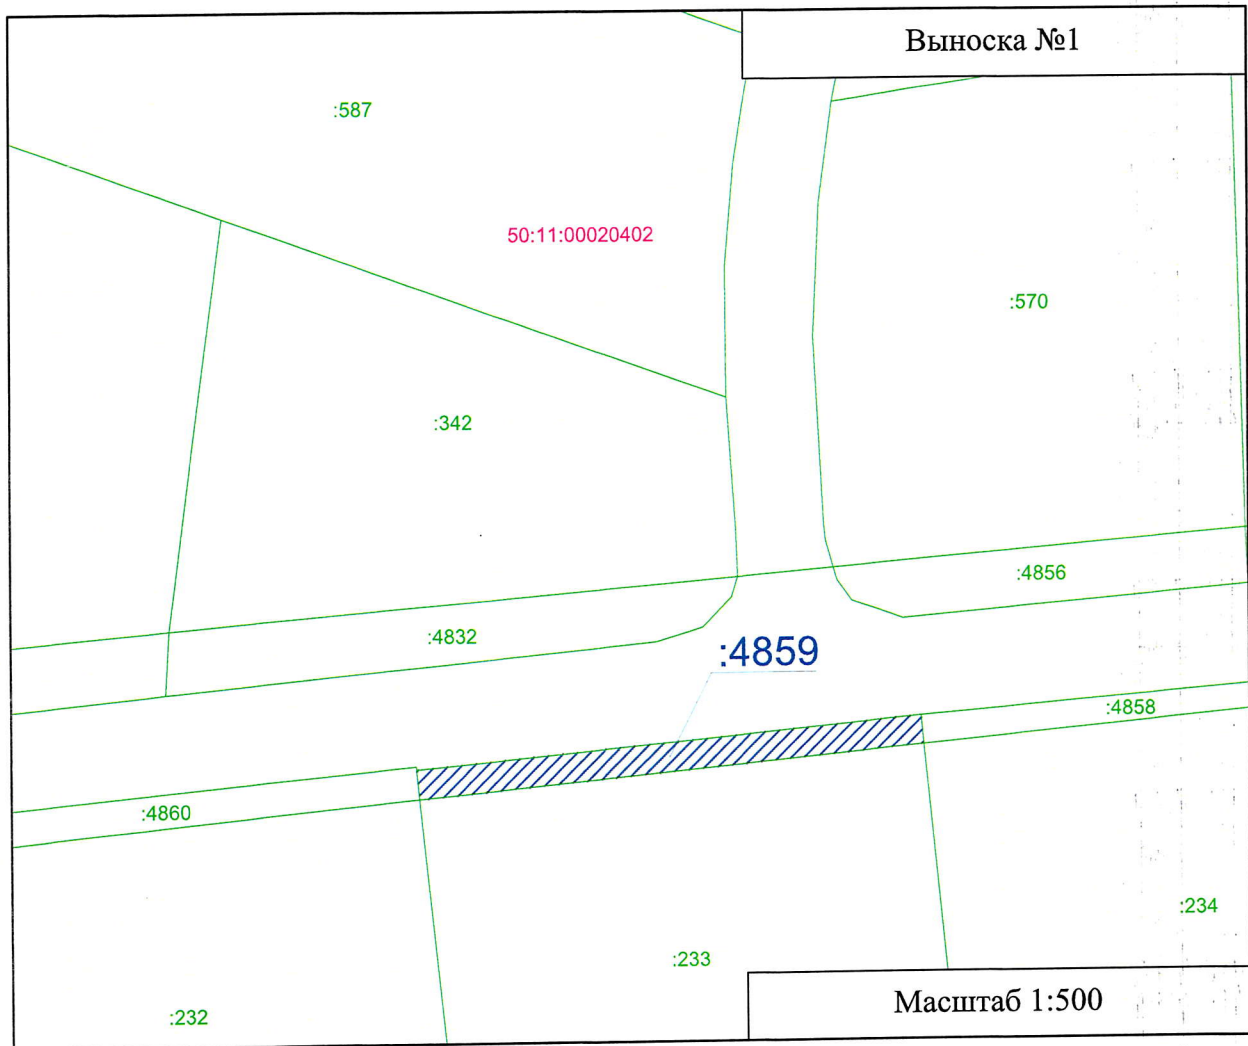

Схема расположения земельных участков

Московская область, Красногорский район, д. Гаврилково, ЭЖК "Эдем"

Вид объекта недвижимости: Земельный участок
Кадастровый номер участка: 50:11:0020402:4859
Местоположение: Московская область,
Красногорский район, деревня Гаврилково
Площадь уточненная: 71 кв. м
Категория земель: Земли населенных пунктов
Вид разрешенного использования:
Коммунальное обслуживание
Кадастровая стоимость: 395 419,59 руб.

Условные обозначения:

50:11:00020402 - номер кадастрового квартала

- обозначение земельного участка :4859

- граница земельного участка в соответствии с ЕГРН

:4859

- обозначение земельного участка :4859

:4799

- обозначение земельного участка