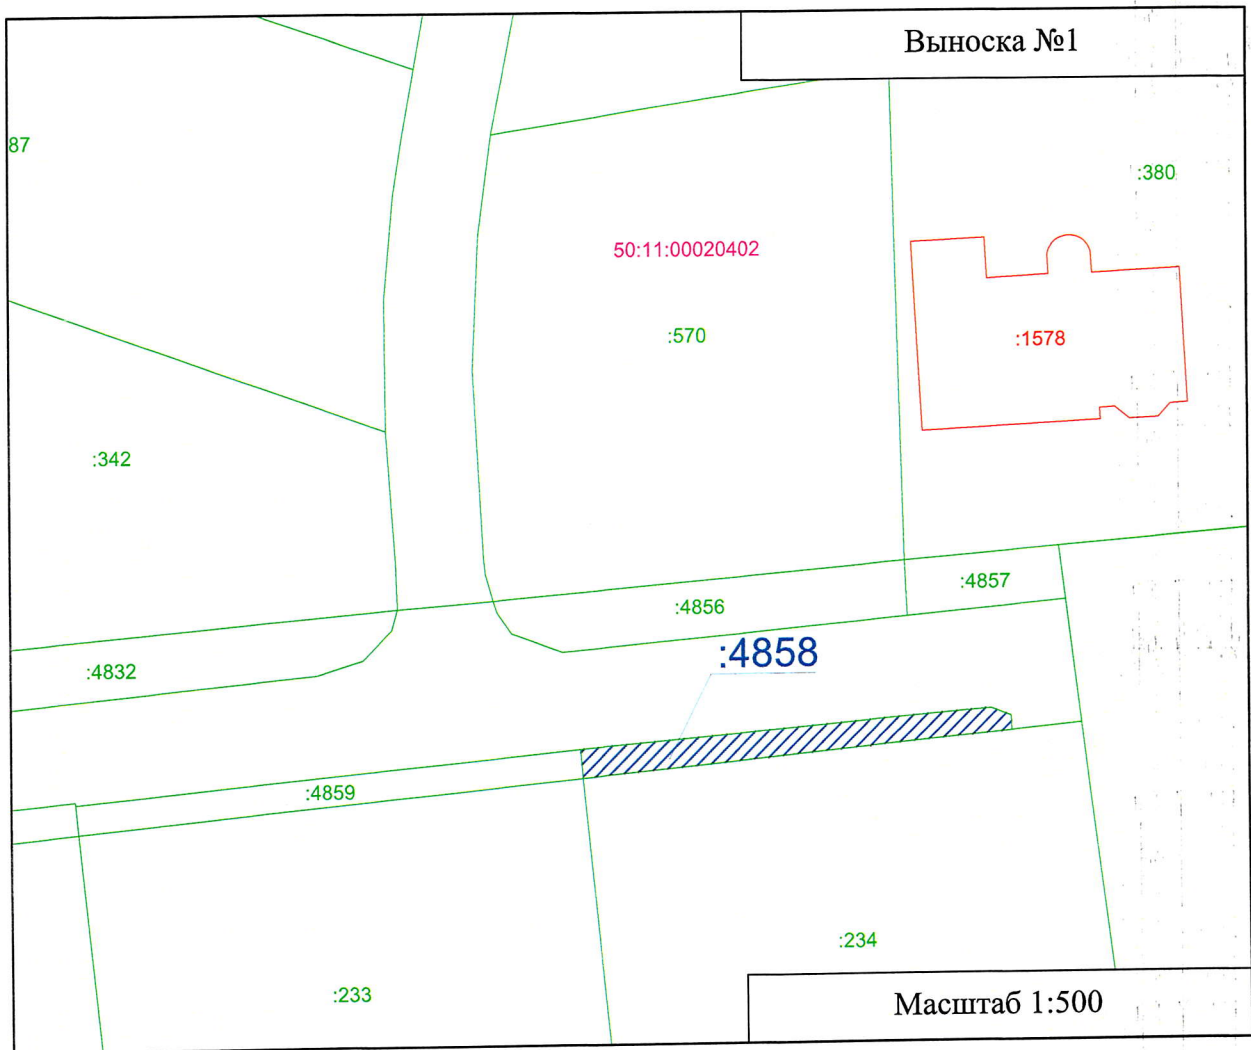

Схема расположения земельных участков

Московская область, Красногорский район, д. Гаврилково, ЭЖК "Эдем"

Вид объекта недвижимости: Земельный участок
Кадастровый номер участка: 50:11:0020402:4858
Местоположение: Московская область, Красногорский район, деревня Гаврилково
Площадь уточненная: 54 кв. м
Категория земель: Земли населенных пунктов
Вид разрешенного использования: Коммунальное обслуживание
Кадастровая стоимость: 300 741,66 руб.

Условные обозначения:

- 50:11:0020402 - номер кадастрового квартала
- обозначение земельного участка :4858
- граница земельного участка в соответствии с ЕГРН
- **:4858** - обозначение земельного участка :4858
- **:4799** - обозначение земельного участка
- контур здания в соответствии с ЕГРН
- **:4480** - обозначение здания