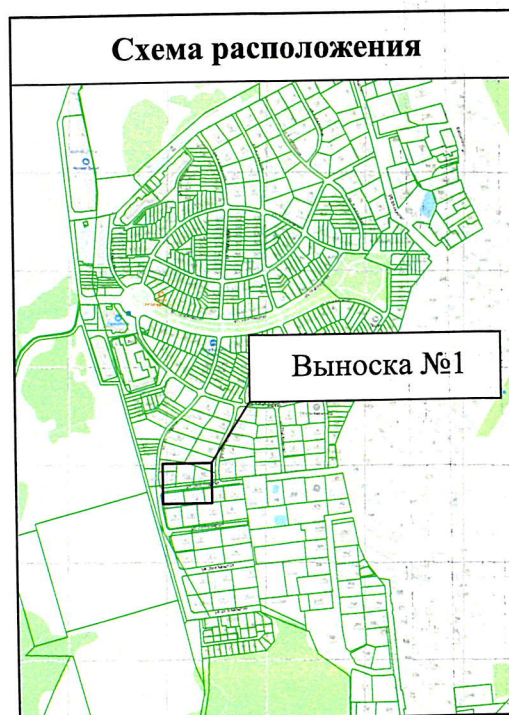

Условные обозначения:

50:11:0020402 - номер кадастрового квартала

- обозначение земельного участка :4855
- граница земельного участка в соответствии с ЕГРН
- **:4855** - обозначение земельного участка :4855
- **:4799** - обозначение земельного участка
- контур здания в соответствии с ЕГРН
- **:4480** - обозначение здания